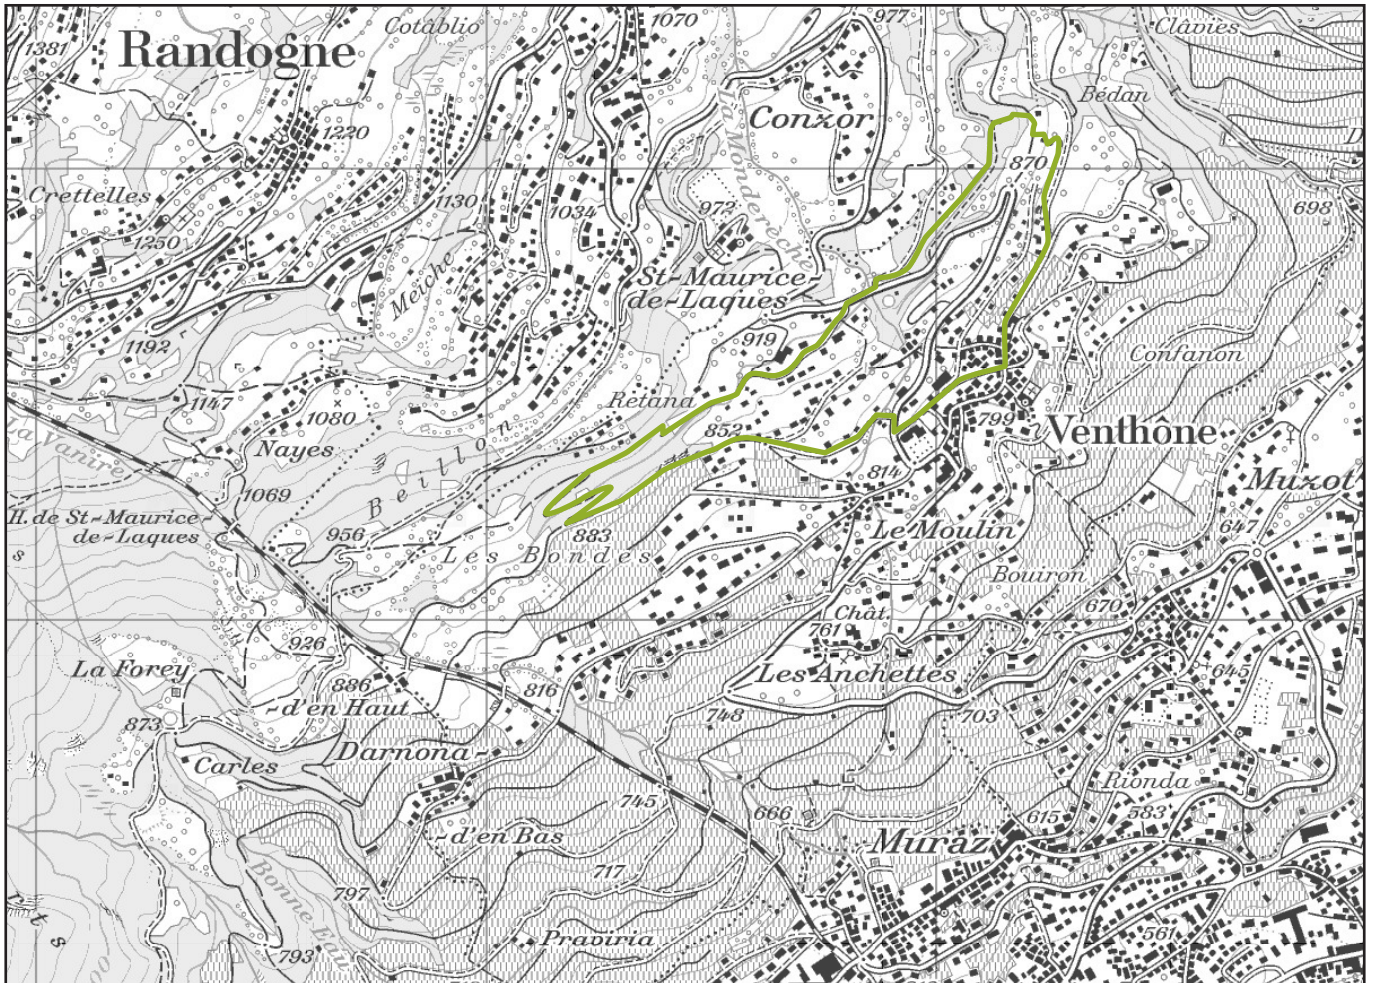

# Parcours Mesurés de Venthône

Reproduit avec l'autorisation de swisstopo (BA130243)  
Conception: GREN Tourisme & Environnement, www.gren.ch

www.venthone.ch - commune@venthone.ch

	Distance	poussette	vélo	revêtement	dénivelé
Tour de Retana	3.7 km			terrain naturel	150 m
Tour des Bondes	4.3 km	☑	☑	terrain naturel	160 m
Tour du village	4.2 km	☑	☑	goudronné	100 m
Tour de Beillon	4.8 km	☑ utiliser le détour en pointillé	☑	terrain naturel	165 m
Tour d'Anchette	6.6 km	☑	☑	goudronné	180 m
Tour des trois rivières	6.2 km		☑ utiliser le détour en pointillé	terrain naturel	210 m
Parcours du Bénou	10.8 km			terrain naturel	300 m