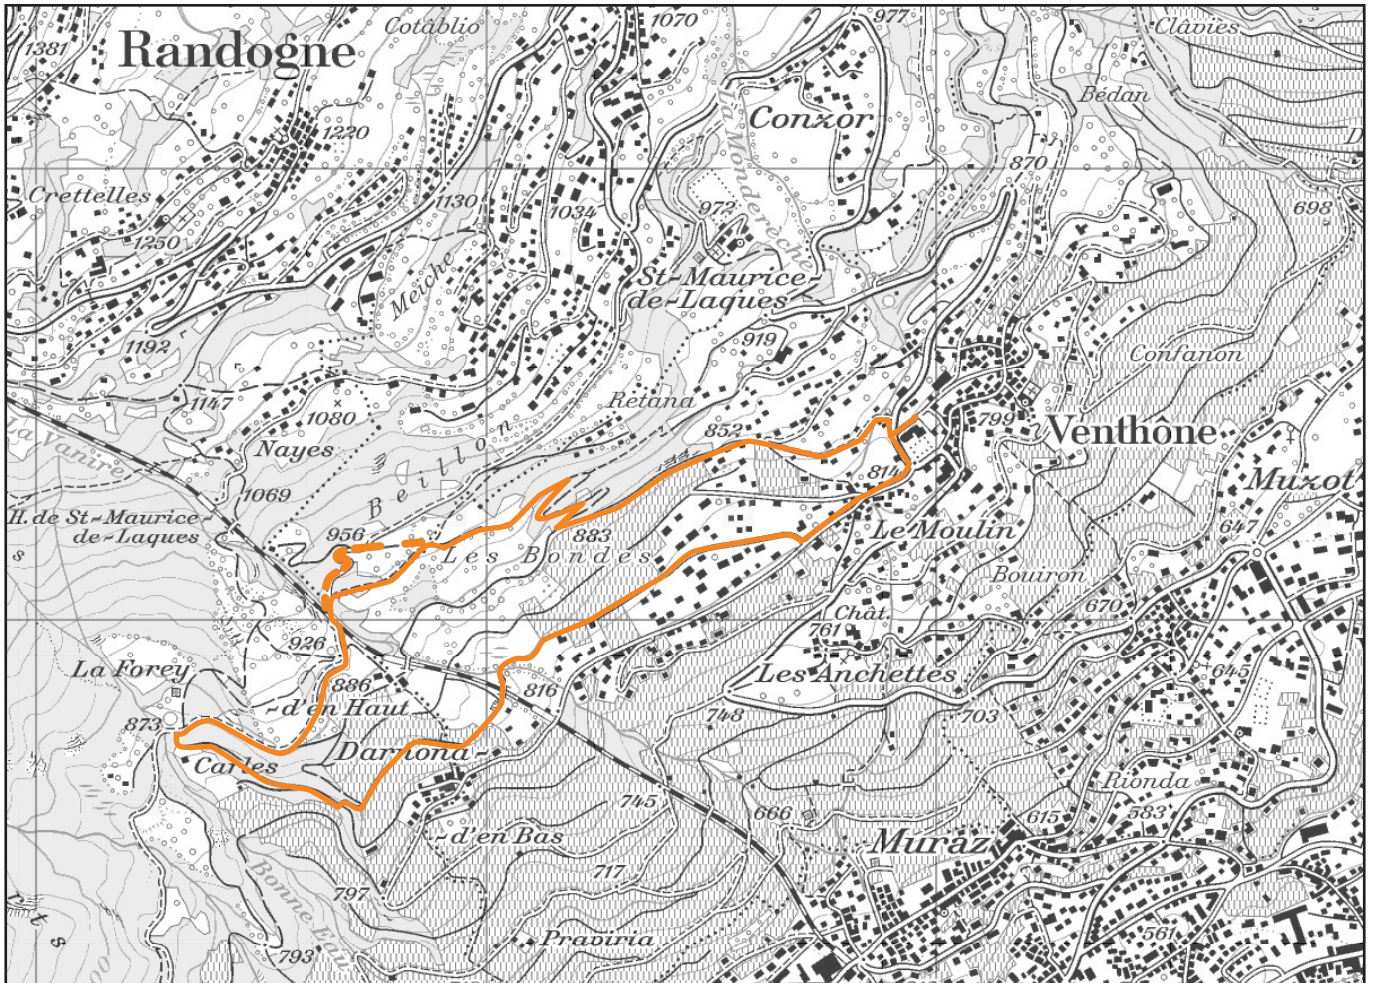

# Parcours Mesurés de Venthône

www.venthone.ch - commune@venthone.ch

Reproduit avec l'autorisation de swisstopo (BA130243)  
Conception: GREN Tourisme & Environnement, www.gren.ch

	Distance	poussette	vélo	revêtement	dénivelé
Tour de Retana	3.7 km			terrain naturel	150 m
Tour des Bondes	4.3 km	✔	✔	terrain naturel	160 m
Tour du village	4.2 km	✔	✔	goudronné	100 m
Tour de Beillon	4.8 km	✔ utiliser le détour en pointillé	✔	terrain naturel	165 m
Tour d'Anchette	6.6 km	✔	✔	goudronné	180 m
Tour des trois rivières	6.2 km		✔ utiliser le détour en pointillé	terrain naturel	210 m
Parcours du Bénou	10.8 km			terrain naturel	300 m