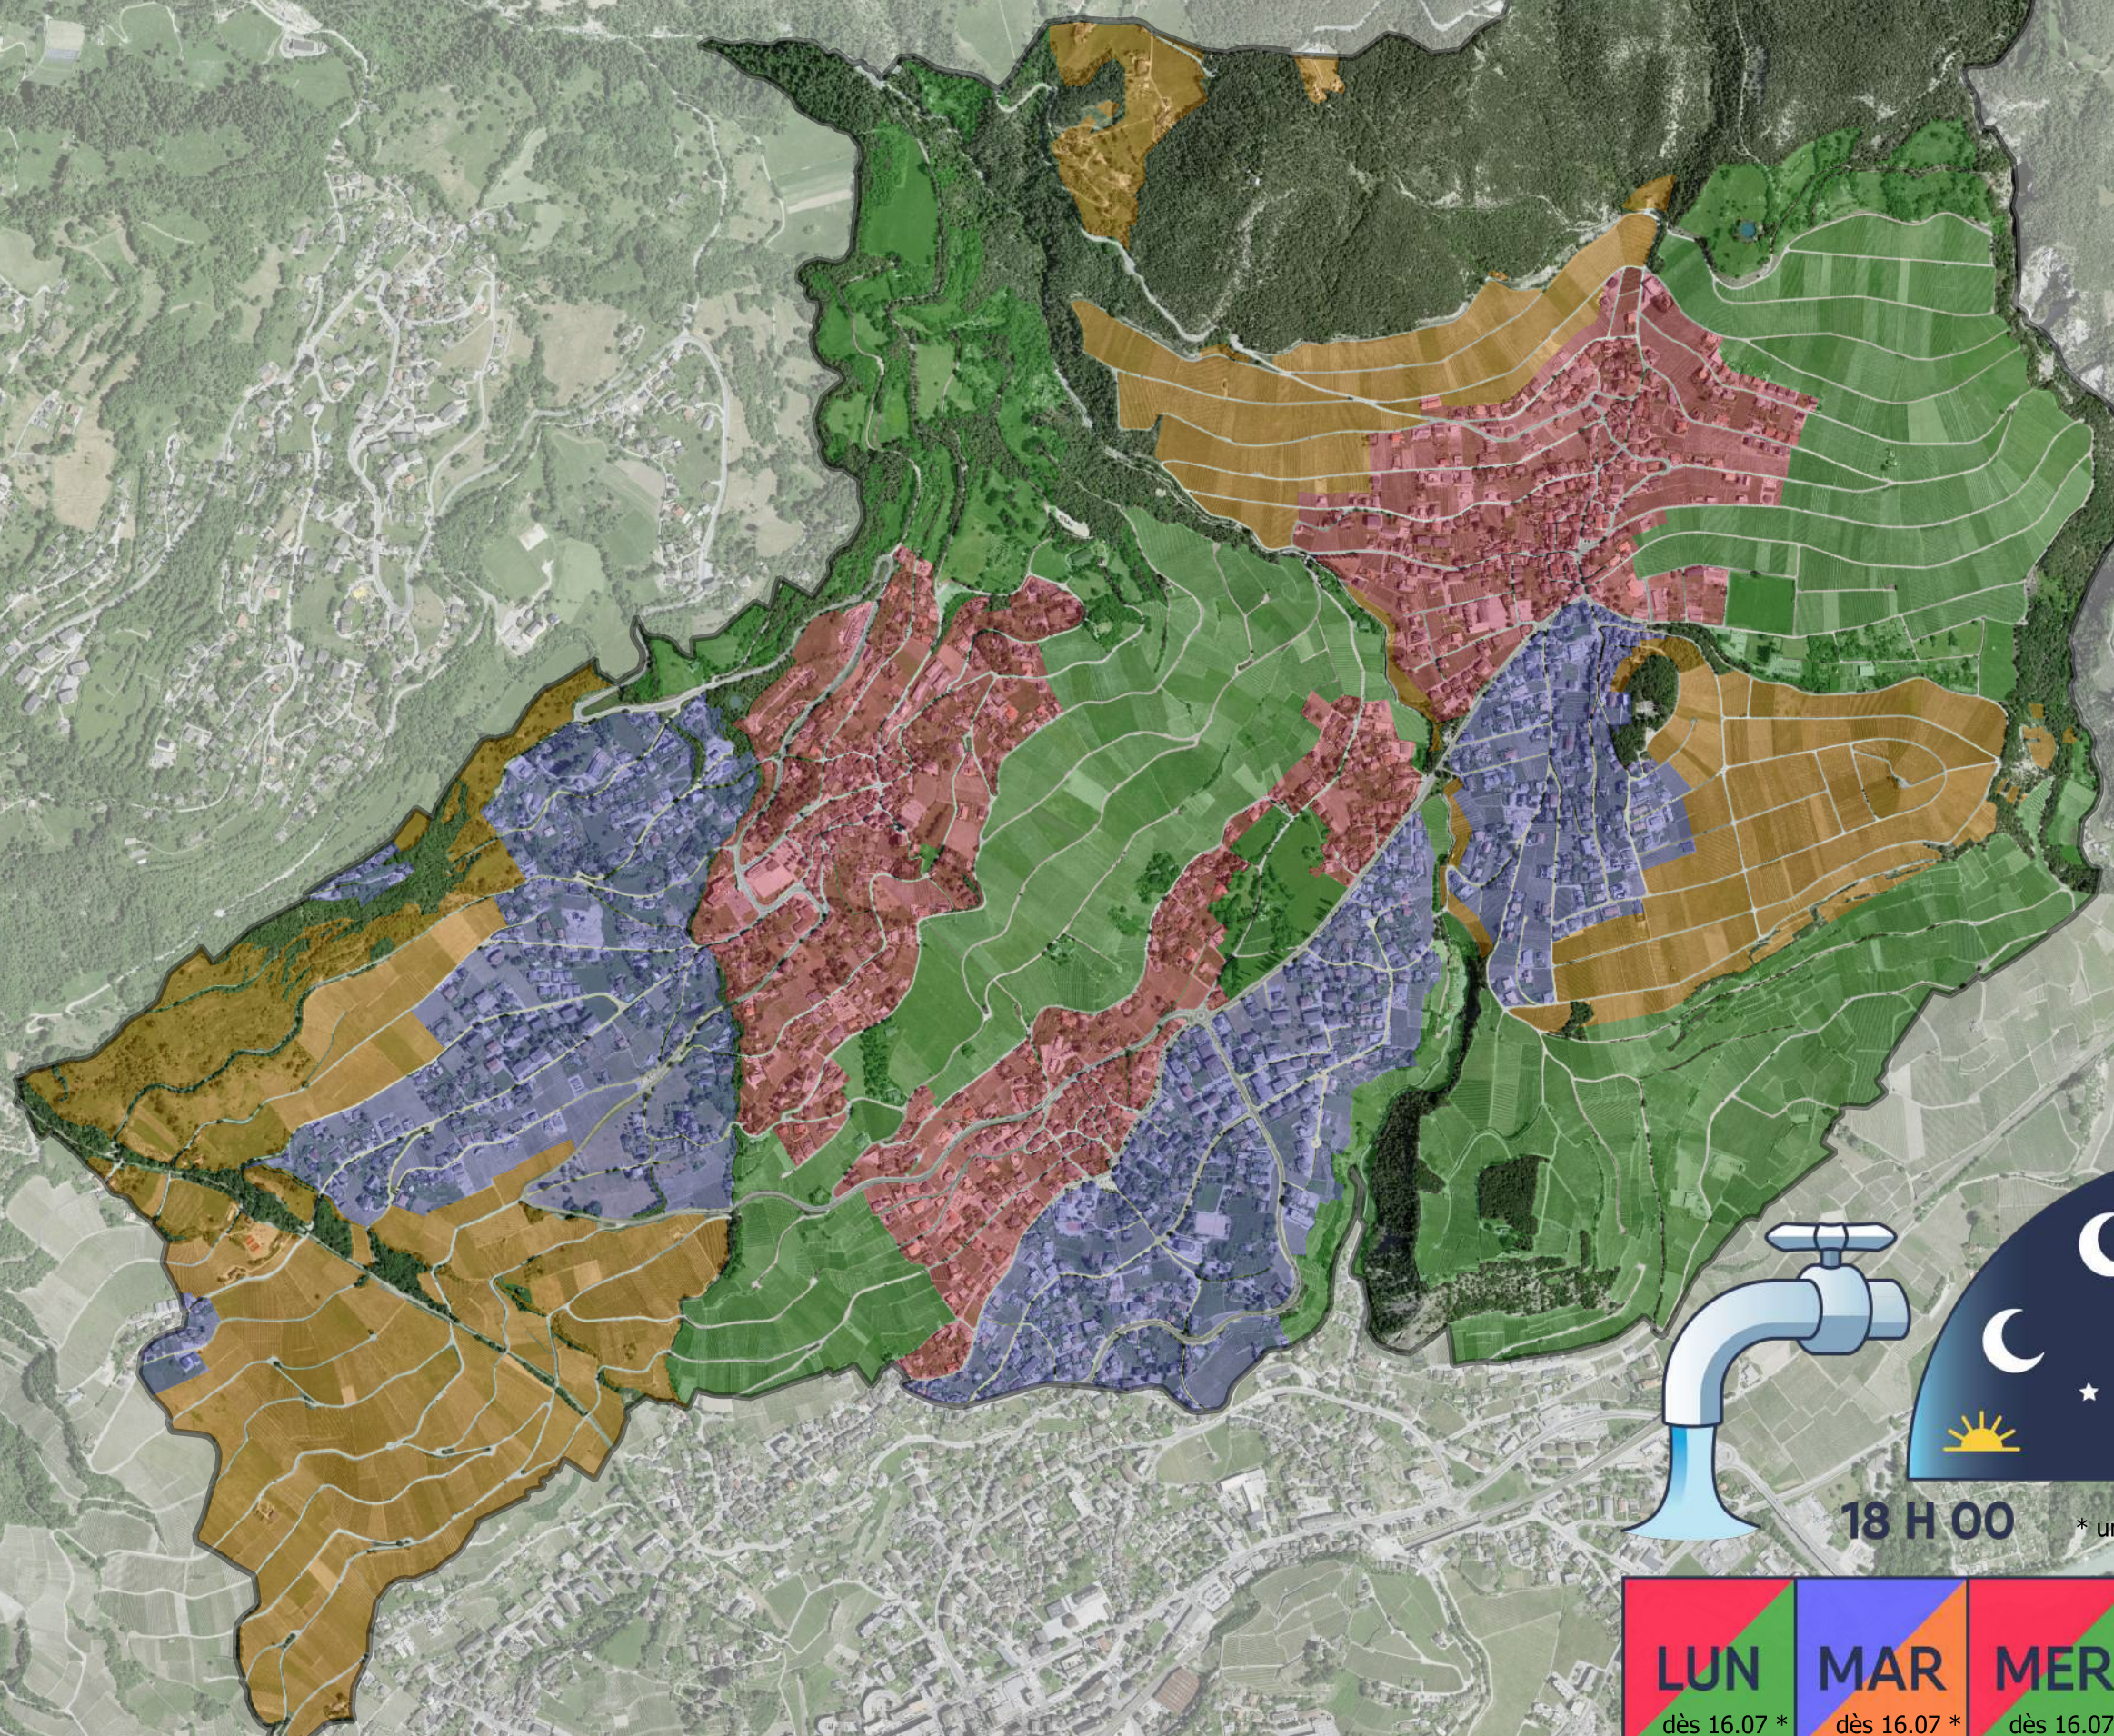

PLANIFICATION POUR L'ARROSAGE

JOURS ET HORAIRES – DU 15 JUIN AU 1^{ER} NOVEMBRE DE CHAQUE ANNÉE

18 H 00 * uniquement zone agricole 08 H 00

LUN dès 16.07 *	MAR dès 16.07 *	MER dès 16.07 *	JEU dès 16.07 *	VEN dès 16.07 *	SAM dès 16.07 *	DIM
---------------------------	---------------------------	---------------------------	---------------------------	---------------------------	---------------------------	------------